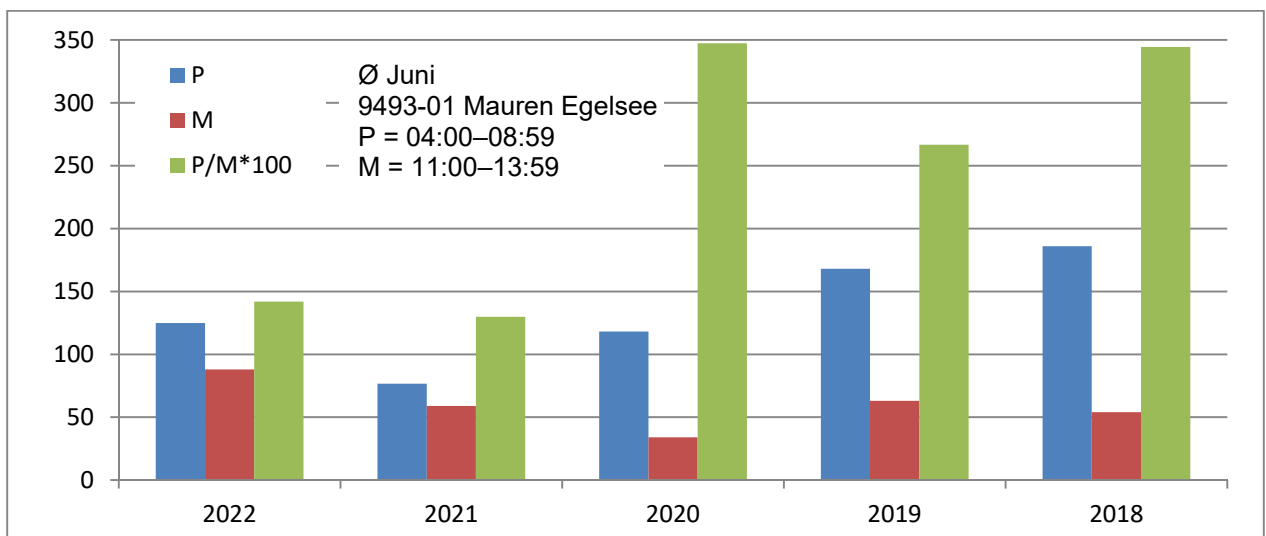

Durchschnitt werktags Juni 2018–2022 (inkl. AVB Buchs-Vaduz)

Grafik: VCL, Analyseprogramm: 7Gen GmbH
Dr. Georg Sele, Präsident VCL 2023-04-10