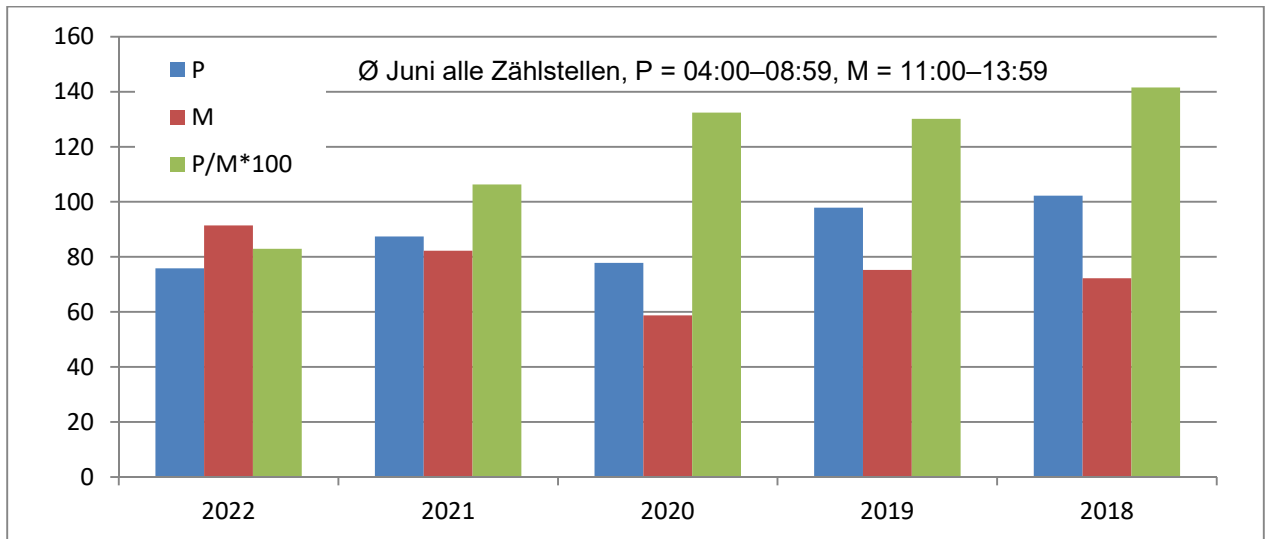

Durchschnitt werktags Juni 2018–2022 (inkl. AVB Buchs-Vaduz)

Grafik: VCL, Analyseprogramm: 7Gen GmbH
Dr. Georg Sele, Präsident VCL 2023-04-10