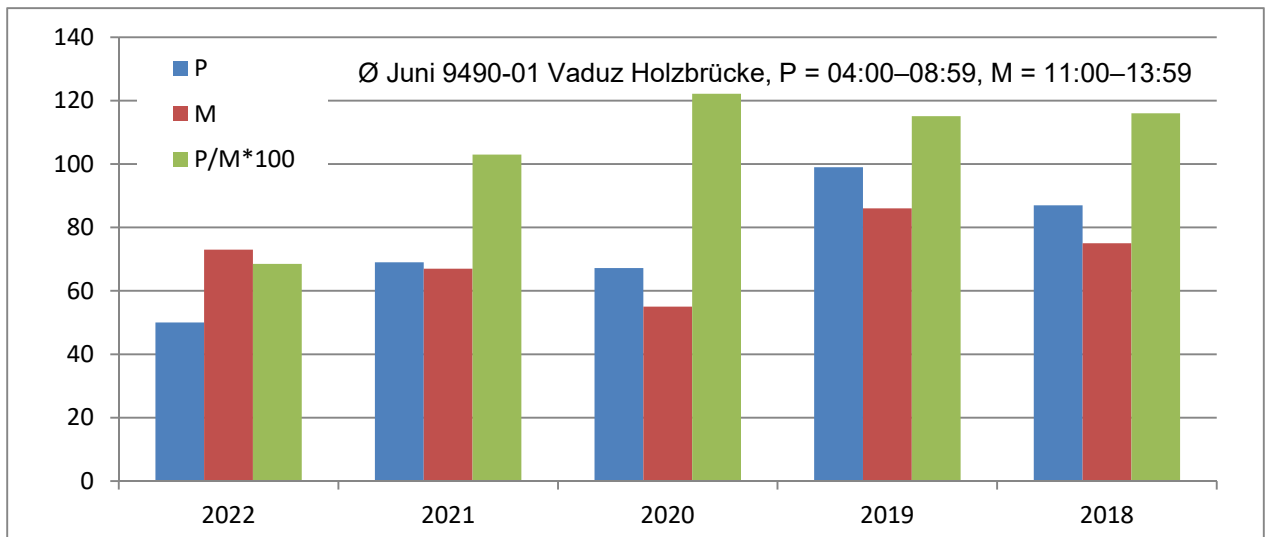

Durchschnitt werktags Juni 2018–2022 (inkl. AVB Buchs-Vaduz)

Grafik: VCL, Analyseprogramm: 7Gen GmbH
Dr. Georg Sele, Präsident VCL 2023-04-10